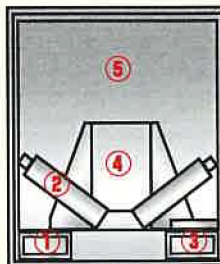

ボンベラック

簡単収納・簡単取り出しラック

ボンベラック KBL-16

- ・ステンレス製とスチール製の2タイプ。
- ・様々なサイズのボンベを収納。
- ・飛び出し防止チェーンによりボンベの飛び出しを防止。
- ・名前フォルダーでボンベの種類、充填済ホルダーでボンベが空かどうかそれぞれ表記。
- ・搬送ローラーでスムーズなボンベの出し入れが可能です。
- ・奥行調整板がボンベの種類に合わせ調整。
- ・ロッカー内は塩ビシートが貼付されボンベの傷を防止します。
- ・ご希望により「大きさ」「ロッカーの数」の異なるラックを製作することも可能です。

- ① 名前ホルダー
- ② 搬送ローラー
- ③ 充填済ホルダー
- ④ 奥行調整板
- ⑤ 塩ビシート

品名	型番	サイズ	材質
ボンベラック	KBL-16	H1800mm×W900mm×D600mm	本体:ステンレスSUS304 搬送ローラー:樹脂 ロッカー内面・下面:塩ビ ホルダー:スチール

・上記画像は16本入り。他に8、12、20本入りタイプがあります。特注サイズも承ります。