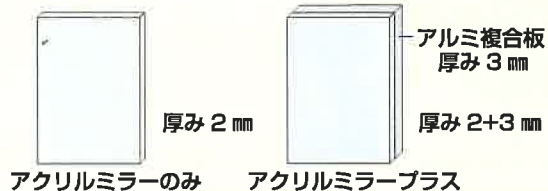

アクリルミラー

軽量で割れにくく安全性の高いミラー

アクリルミラーにプラス加工

アクリルミラープラス
KMp-1655(移動式)

- ・アクリル素材でより軽くセットが簡単です。
- ・ガラスに比べて割れにくく飛散も少ない。
- ・ミラーの裏面にアルミ複合版を貼り合わせることでよりさらに割れにくく、さらに飛散しません。
- ・ゆがみ防止処理をすることにより、歪みが生じにくくなります。
- ・ご希望により、特注サイズも承ります。

品名	型番	サイズ	重量	厚さ
アクリルミラープラス (姿見) 移動式	KMp-1655	1671mm×550mm <small>キャスター含む</small>	8kg	5mm
アクリルミラープラス (上半身)	KMf-6555	650mm×550mm	1.62kg	
アクリルミラープラス (姿見)	KMf-1355	1300mm×550mm	3.24kg	2mm
アクリルミラー (A4サイズ)	KM2-2129	210mm×297mm	130g	
アクリルミラー (B4サイズ)	KM2-2536	257mm×364mm	200g	
アクリルミラー (上半身)	KM2-6555	650mm×550mm	770g	
アクリルミラー (姿見)	KM2-1355	1300mm×550mm	1.54kg	

設置条件によって、通常の鏡(ガラス)に比べ、写るものに歪みが発生しますので、ご注意ください。